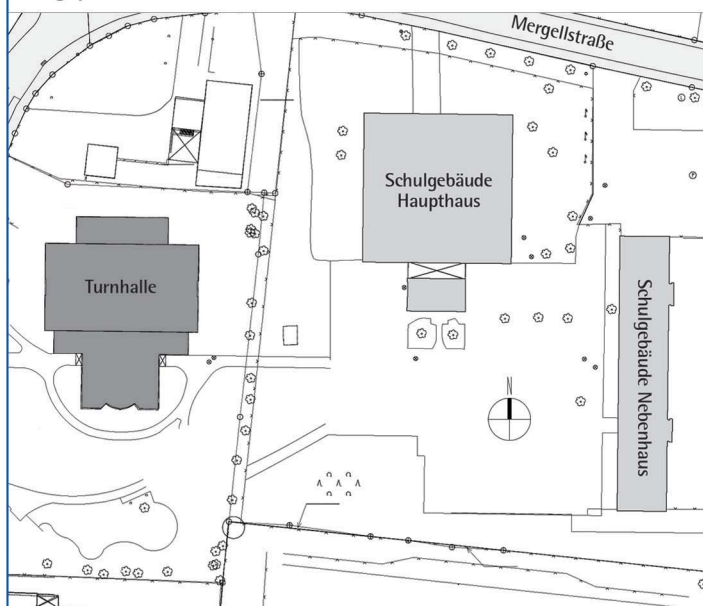

Turnhalle der Grundschule Kirchditmold, Kassel
Neubau
1993

Lageplan

Ansicht von Süd-West

Bauherr
Baujahr
Nutzfläche
Bruttorauminhalt
Baukosten/Netto

Neubau der Turnhalle der Grundschule Kirchditmold, Mergelstraße, Kassel

Magistrat der Stadt Kassel
1993
680 m²
4.000 m³
1,4 Mio. €

Hallenansicht

Hallenansicht

Ansicht Süden, Umkleiden

Teilansicht

Harleshäuser Straße 134
34128 Kassel

fon +49 561 96989-0
fax +49 561 96989-20

info@architektenbsh.de
www.architektenbsh.de