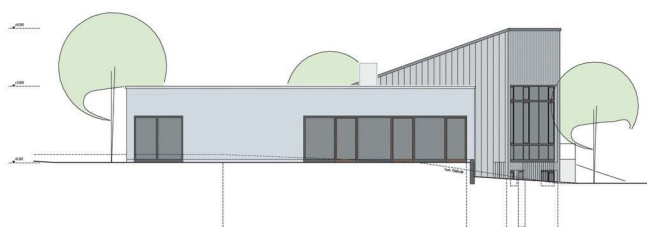

Valentin-Traudt-Schule, Kassel  
Erweiterung für den Ganztagsbereich  
2006-2007

Lageplan

Ansicht von Osten – Freizeitraum

Bauherr  
Baujahr  
Nutzfläche  
Bruttorauminhalt  
Baukosten/Netto

Erweiterung für den Ganztagsbereich  
der Valentin-Traudt-Schule mit Schulmensa  
und Freizeit-/Pausenraum, Kassel

Magistrat der Stadt Kassel  
2007  
310 m<sup>2</sup>  
1.650 m<sup>3</sup>  
0,65 Mio. €

Ansicht von Süden

Ansicht von Westen

Grundriss EG

Freizeitraum

Schulmensa

Harleshäuser Straße 134  
34128 Kassel

fon +49 561 96989-0  
fax +49 561 96989-20