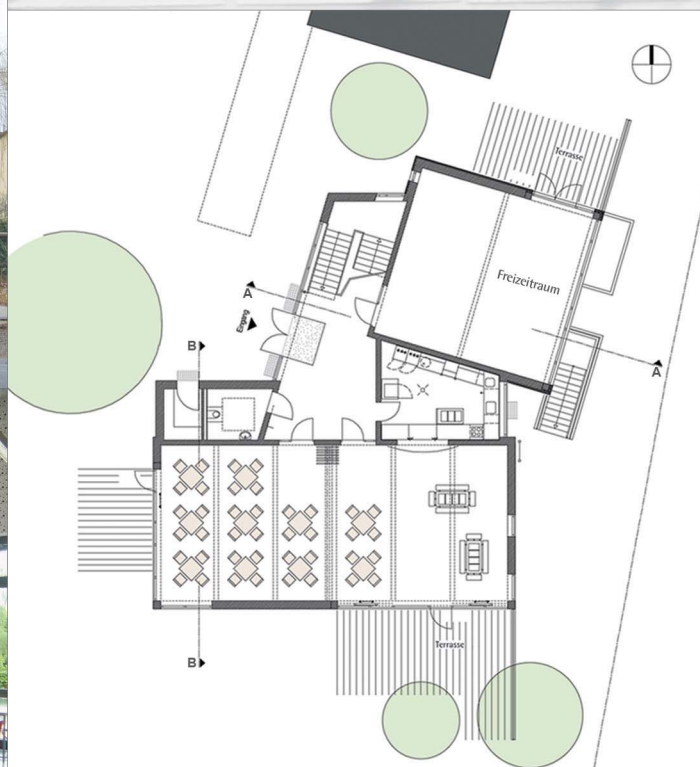

Valentin-Traudt-Schule, Kassel  
Erweiterung für den Ganztagsbereich  
2006-2007

Lageplan

Ansicht von Osten – Freizeitraum

Bauherr  
Baujahr  
Nutzfläche  
Bruttorauminhalt  
Baukosten/Netto

Erweiterung für den Ganztagsbereich  
der Valentin-Traudt-Schule mit Schulmensa  
und Freizeit-/Pausenraum, Kassel

Magistrat der Stadt Kassel  
2007  
310 m<sup>2</sup>  
1.650 m<sup>3</sup>  
0,65 Mio. €

Ansicht von Süden

Ansicht von Westen

Grundriss EG

Freizeitraum

Schulmensa

Harleshäuser Straße 134  
34128 Kassel

fon +49 561 96989-0  
fax +49 561 96989-20