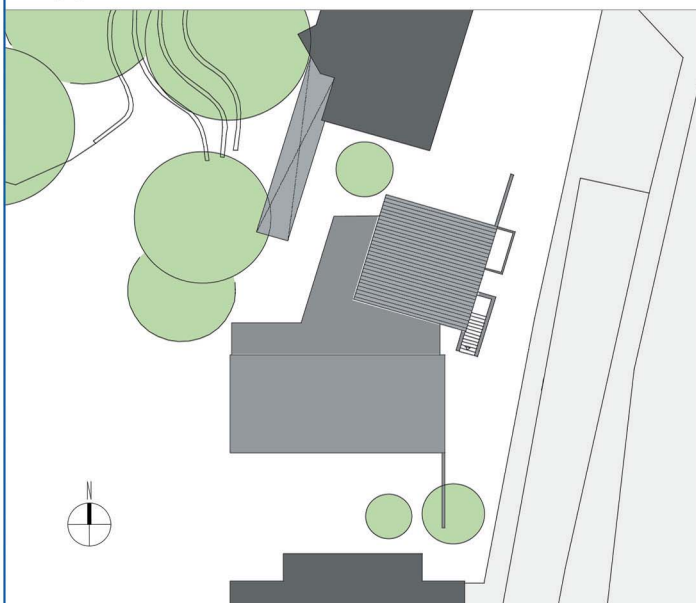

Valentin-Traudt-Schule, Kassel  
Erweiterung für den Ganztagsbereich  
2006-2007

Lageplan

Ansicht von Osten – Freizeitraum

Bauherr  
Baujahr  
Nutzfläche  
Bruttorauminhalt  
Baukosten/Netto

Erweiterung für den Ganztagsbereich  
der Valentin-Traudt-Schule mit Schulmensa  
und Freizeit-/Pausenraum, Kassel

Magistrat der Stadt Kassel  
2007  
310 m<sup>2</sup>  
1.650 m<sup>3</sup>  
0,65 Mio. €

Ansicht von Süden

Ansicht von Westen

Grundriss EG

Freizeitraum

Schulmensa

Harleshäuser Straße 134  
34128 Kassel

fon +49 561 96989-0  
fax +49 561 96989-20