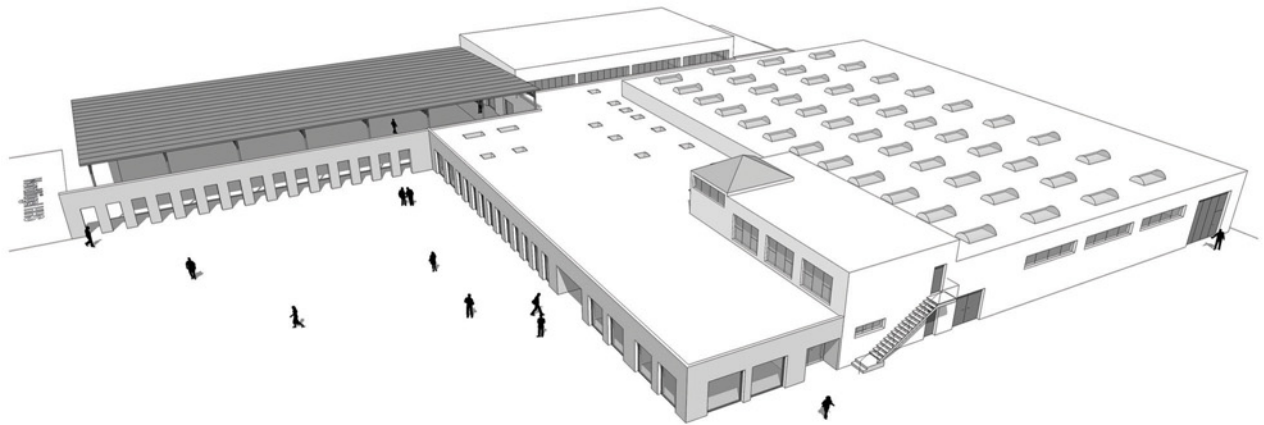

Lehrbaustelle ASK, BZ Kassel, Kassel-Waldau
 Modernisierung, Erweiterung
 2014-2017

Perspektive von Südwest

Modernisierung des Altgebäudes Lehrbauhalle ASK (Arbeitsgemeinschaft Stufen-
 ausbildung Bau Kassel) sowie Erweiterung
 (Sozialtrakt), Bildungszentrum Kassel,
 Falderbaumstr. 18, 34123 Kassel-Waldau

Bauherr	Handwerkskammer Kassel
Bauzeit	09.2014-05.2017, (urspr. 1979 erbaut)
NF/BGF	3.345 m ² /3.992 m ²
BRI	19.970 m ³
Baukosten/Netto	3,23 Mio. €

Grundriss Erdgeschoss

Bestandsbilder

Perspektive von Westen - Falderbaumstraße