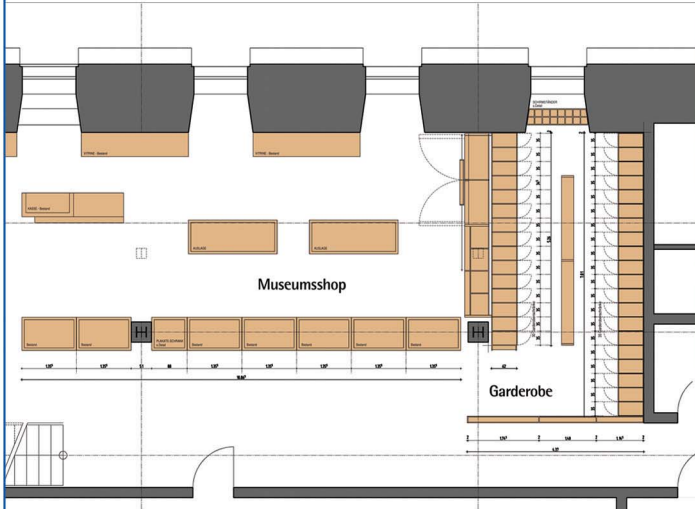

# Projekte für die mhk, Schloss Wilhelmshöhe Umbau Museumsshop und Garderoben 2005

Grundriss Museumsshop und Garderoben

Teilansicht Museumsshop, Eingang Garderobe

Bauherr  
Baujahr  
Nutzfläche  
Bruttorauminhalt  
Baukosten/Netto

Umbau Museumsshop und Garderoben  
Schloss Wilhelmshöhe, Kassel

mhk Museumslandschaft Hessen Kassel  
2005  
o. A.  
o. A.  
0,08 Mio. €

Schnitt durch Shop- und Garderobebereich

Ansicht Shop

Detail Regalsystem

Zusatzgarderobe / Ablage  
für Veranstaltungen

Ansicht Garderobe

Harleshäuser Straße 134  
34128 Kassel

fon +49 561 96989-0  
fax +49 561 96989-20

info@architektenbsh.de  
www.architektenbsh.de

Architekten BSH • Joachim Schander • Dipl.-Ing. Architekt