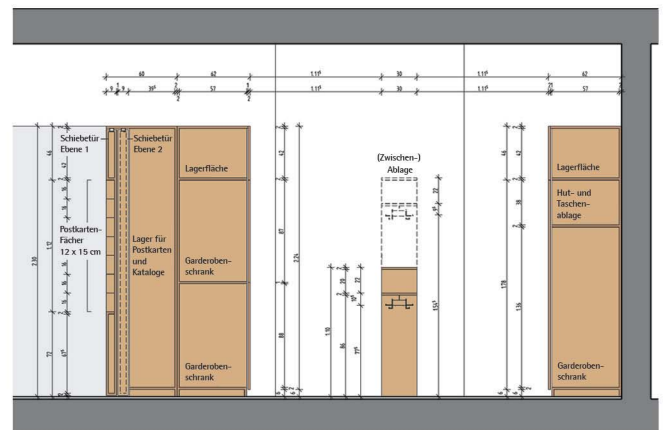

# Projekte für die mhk, Schloss Wilhelmshöhe Umbau Museumsshop und Garderoben 2005

Grundriss Museumsshop und Garderoben

Teilansicht Museumsshop, Eingang Garderobe

Bauherr  
Baujahr  
Nutzfläche  
Bruttorauminhalt  
Baukosten/Netto

Umbau Museumsshop und Garderoben  
Schloss Wilhelmshöhe, Kassel

mhk Museumslandschaft Hessen Kassel  
2005  
o. A.  
o. A.  
0,08 Mio. €

Schnitt durch Shop- und Garderobebereich

Ansicht Shop

Detail Regalsystem