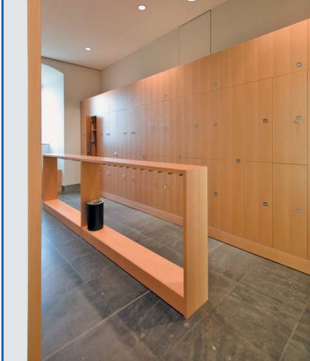

Zusatzgarderobe / Ablage
für Veranstaltungen