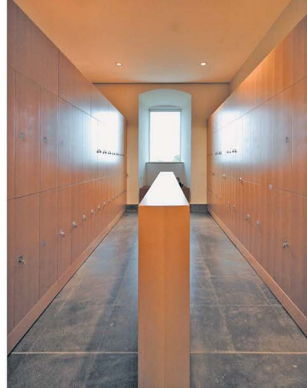

Ansicht Garderobe

Harleshäuser Straße 134
34128 Kassel

fon +49 561 96989-0
fax +49 561 96989-20

info@architektenbsh.de
www.architektenbsh.de

Architekten BSH • Joachim Schander • Dipl.-Ing. Architekt

Architekten BSH