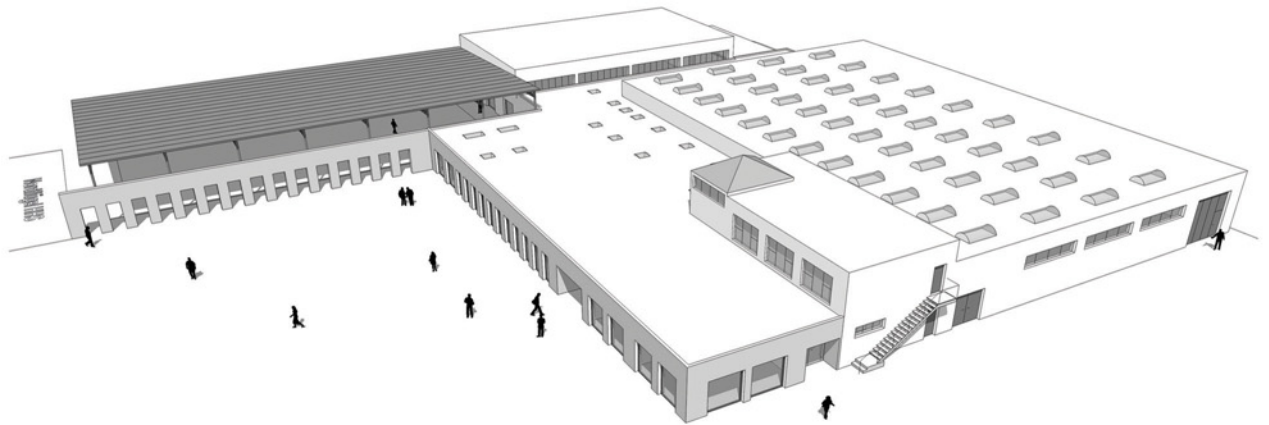

Lehrbaustelle ASK, BZ Kassel, Kassel-Waldau Modernisierung, Erweiterung, energet. Sanierung 2014-2017

Perspektive von Südwest

Modernisierung u. energet. Sanierung des Altgebäudes Lehrbauhalle ASK (Arbeitsgemeinschaft Stufenausbildung Bau Kassel) sowie Erweiterung (Sozialtrakt), Bildungszentrum Kassel, Falderbaumstr. 18, 34123 KS-Waldau

Bauherr	Handwerkskammer Kassel
Bauzeit	09.2014-05.2017, (urspr. 1979 erbaut)
NF/BGF	3.345 m ² /3.992 m ²
BRI	19.970 m ³
Baukosten/Netto	3,29 Mio. € (KG 300-500)

Grundriss Erdgeschoss

Bestandsbilder

Klassenraum saniert